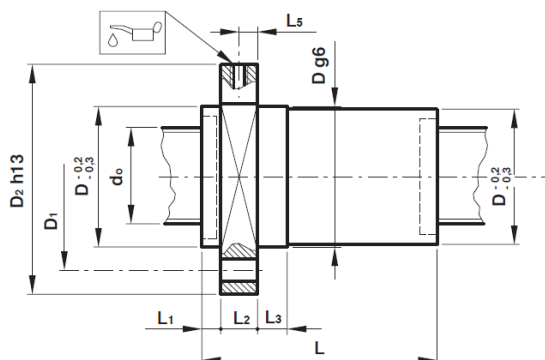

C₀ Capacité de charge statique (daN)

Ca Capacité de charge dynamique (daN)

Rs Rigidité billes (daN/μm)

Diametres primitifs de 14 à 50 mm

TYPE	d₀	P_h	Dw	N	D	D₁	D₂	D₃	L	L₁	L₂	L₃	L₄	L₅	H	C₀	Ca	Rs
RUD1405	14	5	3,175	2	24	36	46	5,5	44	5	10	10	40	5	1	846	730	14
RUD1605	16	5	3,175	3	28	38	48	5,5	50	5	10	10	40	5	1	1191	1160	21
RUD1610*		10	3,175	3	28	38	48	5,5	55	5	10	10	40	5	1	1191	1160	21
RUD1616*		16	3	2	28	38	48	5,5	49	4	12	15	40	6	1	887	783	16
RUD1616-3		16	3	3	28	38	48	5,5	65	4	12	20	40	6	1	1160	1006	19
RUD2005	20	5	3,175	3	36	47	58	6,6	45	/	12	10	44	5	1	1609	1236	26
RUD2005		5	3,175	4	36	47	58	6,6	54	5	10	10	44	5	1	1985	1525	33
RUD2505	25	5	3,175	4	40	51	62	6,6	54	5	10	10	48	5	1	2691	1626	40
RUD2505-B		5	3,175	4	40	51	62	6,6	45	/	12	10	48	6	1	2691	1625	40
RUD2506*		6	3,969	4	40	51	62	6,6	65	6	10	10	48	5	1	3105	2439	41
RUD2510-3		10	4,762	3	40	51	62	6,6	65	/	10	10	48	5	1	2713	2628	32
RUD2510-4		10	4,762	4	40	51	62	6,6	85	6	10	10	48	5	1	3346	3242	40
RUD2525		25	3,969	2	45	60	73	6,6	72	6	12	15	62	6	1	2383	1872	25
RUD2525-B		25	3,969	3	40	51	62	6,6	95	/	12	30	48	6	1	2940	2458	33
RUD3205	32	5	3,175	4	50	65	80	9	54	6	12	10	62	6	1	3692	1747	50
RUD3206*		6	3,969	4	50	65	80	9	65	6	12	10	62	6	1	4221	2618	51
RUD3210		10	6,35	4	50	65	80	9	93	6	12	16	62	6	1	5876	5254	51
RUD3232		32	3,969	3	50	65	80	9	120	/	13	40	62	6,5	1	4270	2642	41
RUD4005	40	5	3,175	5	63	78	93	9	62	6	14	10	70	7	2	5722	2204	71
RUD4010		10	6,35	5	63	78	93	9	106	7	14	16	70	7	2	9377	6611	75
RUD4040*		40	6,35	2	70	85	100	9	100	7	14	16	80	7	2	4875	3437	39
RUD4040-2		40	6,35	2+2	70	85	100	9	100	7	15	15	80	7,5	2	7939	5596	50
RUD5010	50	10	6,35	5	75	93	110	11	108	7	16	16	85	8	2	12714	7050	92

Bride type 1

Bride type 2