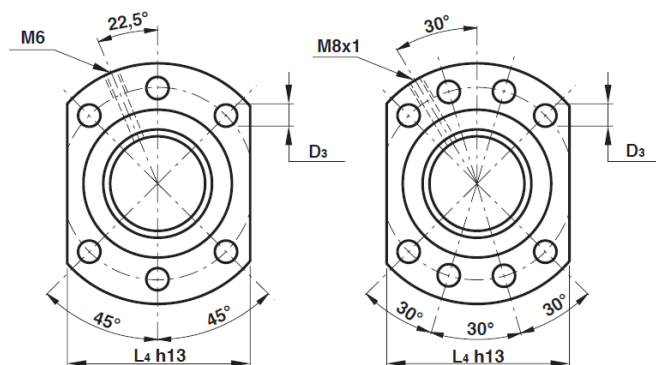

C₀ Capacité de charge statique (daN)

Ca Capacité de charge dynamique (daN)

Rs Rigidité billes (daN/μm)

Diametres primitifs de 14 à 50 mm

TYPE	d₀	P_h	Dw	N	D	D₁	D₂	D₃	L	L₁	L₂	L₃	L₄	L₅	H	C₀	Ca	Rs
RUD1405	14	5	3,175	2	24	36	46	5,5	44	5	10	10	40	5	1	846	730	14
RUD1605	16	5	3,175	3	28	38	48	5,5	50	5	10	10	40	5	1	1191	1160	21
RUD1610*		10	3,175	3	28	38	48	5,5	55	5	10	10	40	5	1	1191	1160	21
RUD1616*		16	3	2	28	38	48	5,5	49	4	12	15	40	6	1	887	783	16
RUD1616-3		16	3	3	28	38	48	5,5	65	4	12	20	40	6	1	1160	1006	19
RUD2005	20	5	3,175	3	36	47	58	6,6	45	/	12	10	44	5	1	1609	1236	26
RUD2005		5	3,175	4	36	47	58	6,6	54	5	10	10	44	5	1	1985	1525	33
RUD2505	25	5	3,175	4	40	51	62	6,6	54	5	10	10	48	5	1	2691	1626	40
RUD2505-B		5	3,175	4	40	51	62	6,6	45	/	12	10	48	6	1	2691	1625	40
RUD2506*		6	3,969	4	40	51	62	6,6	65	6	10	10	48	5	1	3105	2439	41
RUD2510-3		10	4,762	3	40	51	62	6,6	65	/	10	10	48	5	1	2713	2628	32
RUD2510-4		10	4,762	4	40	51	62	6,6	85	6	10	10	48	5	1	3346	3242	40
RUD2525		25	3,969	2	45	60	73	6,6	72	6	12	15	62	6	1	2383	1872	25
RUD2525-B		25	3,969	3	40	51	62	6,6	95	/	12	30	48	6	1	2940	2458	33
RUD3205	32	5	3,175	4	50	65	80	9	54	6	12	10	62	6	1	3692	1747	50
RUD3206*		6	3,969	4	50	65	80	9	65	6	12	10	62	6	1	4221	2618	51
RUD3210		10	6,35	4	50	65	80	9	93	6	12	16	62	6	1	5876	5254	51
RUD3232		32	3,969	3	50	65	80	9	120	/	13	40	62	6,5	1	4270	2642	41
RUD4005	40	5	3,175	5	63	78	93	9	62	6	14	10	70	7	2	5722	2204	71
RUD4010		10	6,35	5	63	78	93	9	106	7	14	16	70	7	2	9377	6611	75
RUD4040*		40	6,35	2	70	85	100	9	100	7	14	16	80	7	2	4875	3437	39
RUD4040-2		40	6,35	2+2	70	85	100	9	100	7	15	15	80	7,5	2	7939	5596	50
RUD5010	50	10	6,35	5	75	93	110	11	108	7	16	16	85	8	2	12714	7050	92

Bride type 1

Bride type 2